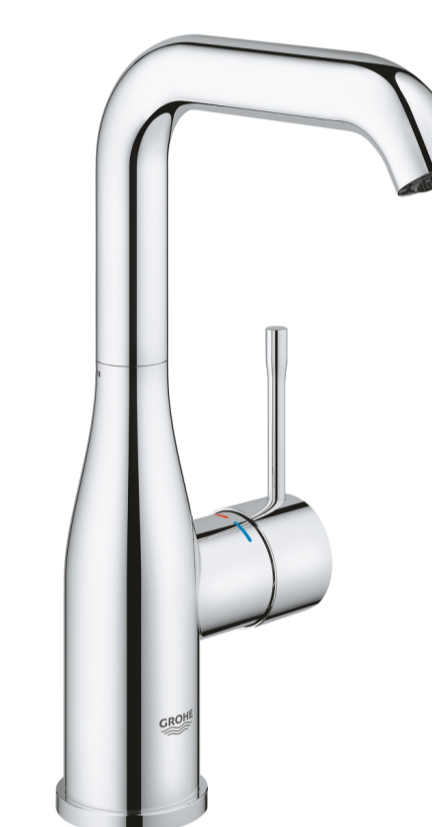

Sprchová hadice Grohe Relaxaflex se  
zámkem proti přetočení s délkou  
175 cm, chrom

Značka: Grohe

Sprchový žlab z nerezí o šířce roštu 80  
cm. Minimální stavební výška 7 cm.  
Mřížka v dekoru pro vložení dlažby.  
Průměr odpadu pro připojení DN 50.  
Sifon je součástí balení. Nohy jsou  
součástí balení. V lesklém provedení.

Značka: Tece

TECEdrainline sítko na vlasy do žlabu

Značka: Tece

Hlavová sprcha Rainshower  
Cosmopolitan Metal s nástěnnou  
baterií včetně sprchového ramena s 1  
funkcí s průměrem 31 cm s délkou 38  
cm s výškou 9,5 cm.

Značka: Grohe

Sprchová hlavice Grohe RAINSHOWER  
SmartActive se 3 funkcemi s  
průměrem 13cm, chrom

Značka: Grohe

Umyvadlo na desku Triomini Slim  
38,5x38,5 cm bez přepadu

Značka: TRIOMINI

Průtočná zátka Silfra klobouk  
keramika - bílá

Značka: Silfra

Vysoká umyvadlová baterie Grohe  
Essence New bez výpusti Výška  
baterie je 24,4 cm. Ramínko je ve  
výšce 21,1 cm. chrom

Značka: Grohe

Umyvadlový sifon do koupelnového  
nábytku pro úsporu místa, 5/4 matka  
x 40 mm. Nastavitelná šířka i výška.